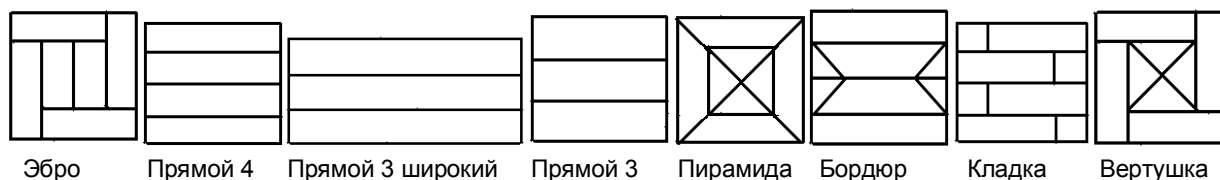

ДЕКИНГ

Наименование	ВИД*	Размер	
<i>Пуинкадо(Камше)</i>	Прямой	300х300	
<i>Тик10(Гладкий)</i>	Прямой	300х300	
<i>Тик19 (Гладкий) спец цена</i>	Прямой	300х300	
<i>Тик19(Вельвет) спец цена</i>	Прямой	300х300	
<i>Ипе</i>	Прямой	300х300	
<i>Ипе</i>	Прямой	300х600	
<i>Кедр спец-цена</i>	Прямой	300х300	
<i>Кемпас</i>	Прямой	300х300	
<i>Ироко</i>	Прямой	300х300	
<i>Падук</i>	Прямой	300х300	
<i>Бангирай</i>	Прямой	500х500	
<i>Азобе</i>	Прямой	500х500	

• Цена указана за прямой вид, на художественное исполнение, цену уточните в офисе.

Вид изделий:

Эбро

Вертушка